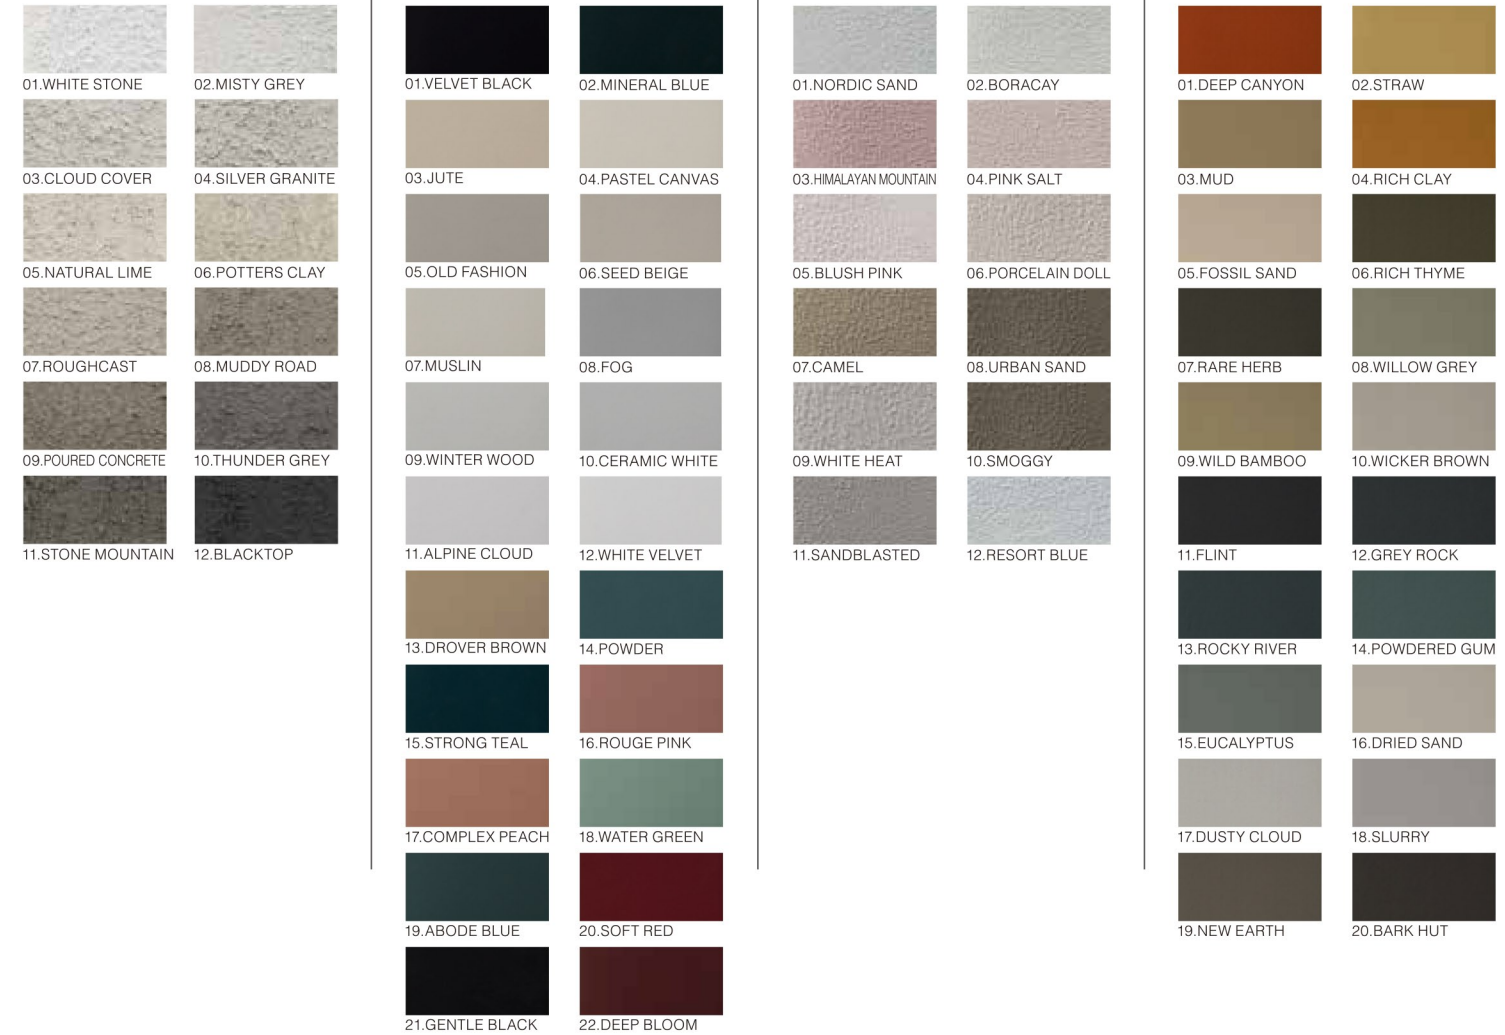

RENDERCOAT レンダーコート	SOFT CHALK ソフトチョーク	SAND サンド	MORTAR モルタル
ベースコート トップコート	トップコート (1回) トップコート (2回)	トップコート (1回) トップコート (2回)	トップコート (1回) トップコート (2回)
15L	500ml, 1L, 4L	500ml, 4L, 15L	500ml, 4L, 10L
約 1㎡	16㎡まで	4~6㎡	4~8㎡まで
24時間	2時間	6~12時間	6時間
1回塗り	2回塗り	2回塗り	2回塗り
室内/屋外	室内/屋外	室内/屋外	室内/屋外
12色	22色	12色	20色

HAGS商品番号：
15㎡ : Bxa050010353

HAGS商品番号：
4㎡ : Bxa050010427
8㎡ : Bxa050010374
32㎡ : Bxa050010375

HAGS商品番号：
1-1.5㎡ : Bxa050010452
8-12㎡ : Bxa050010453

HAGS商品番号：
1-2㎡ : Bxa050010492
8-16㎡ : Bxa050010481