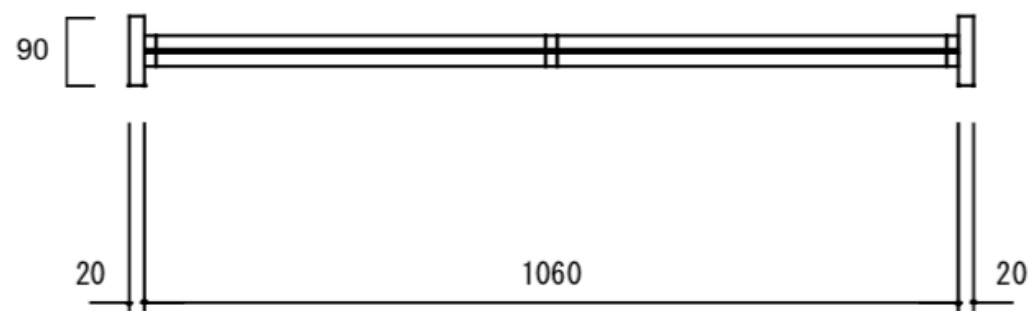

木製室内窓 (FIX/2列2段)

納まり例 (赤線は仕上)