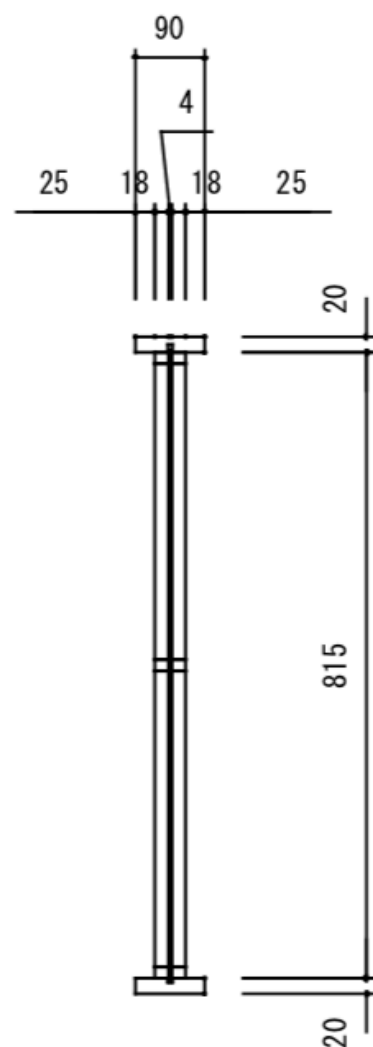

木製室内窓 (FIX/2列2段)

納まり例 (赤線は仕上)