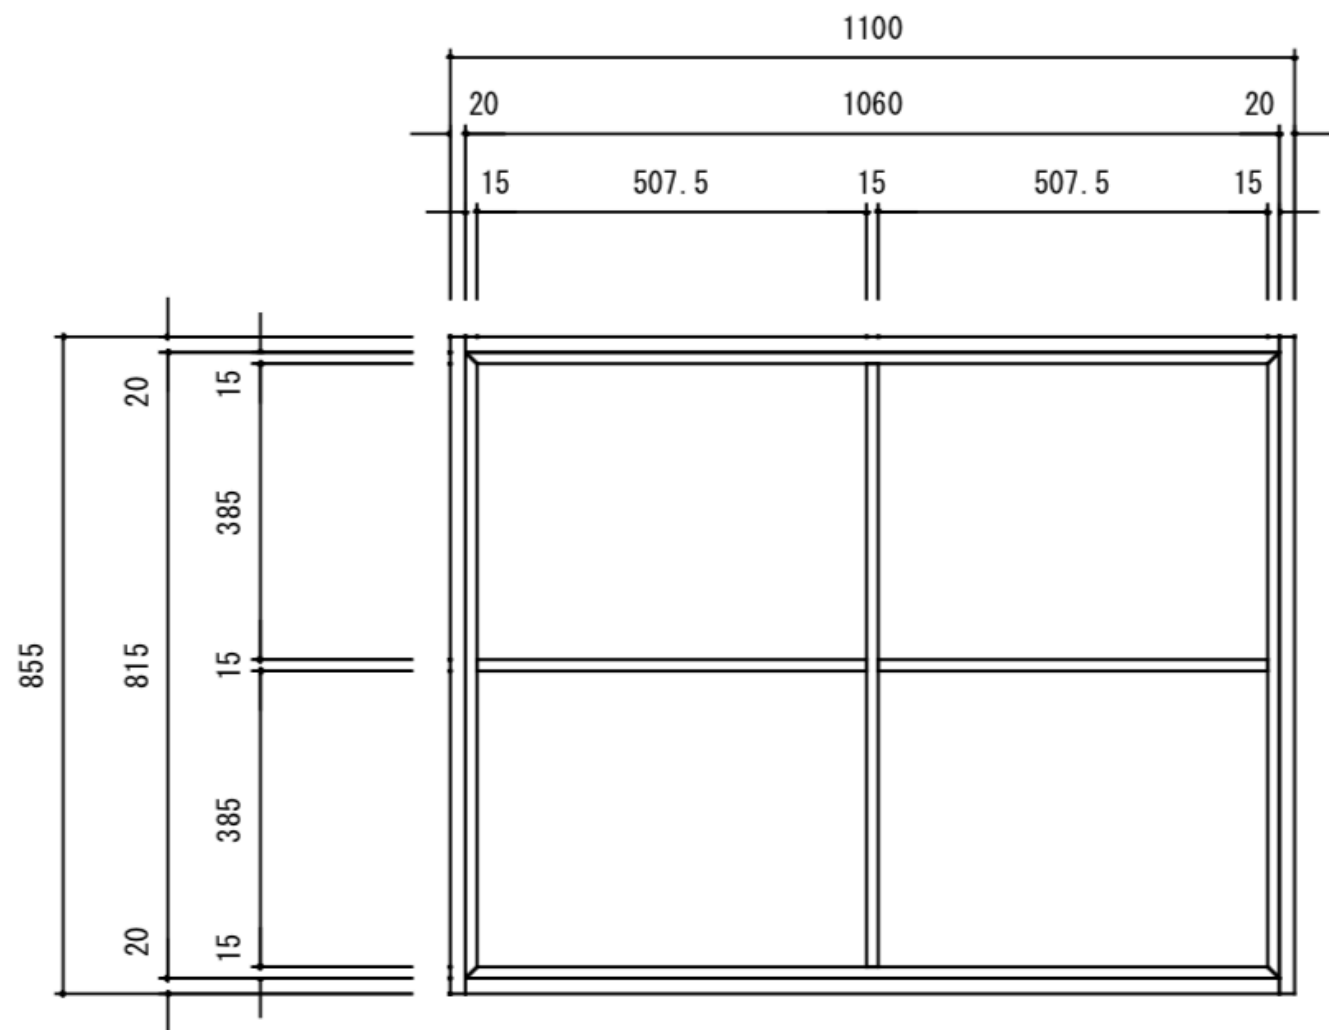

木製室内窓 (FIX/2列2段)

納まり例 (赤線は仕上)