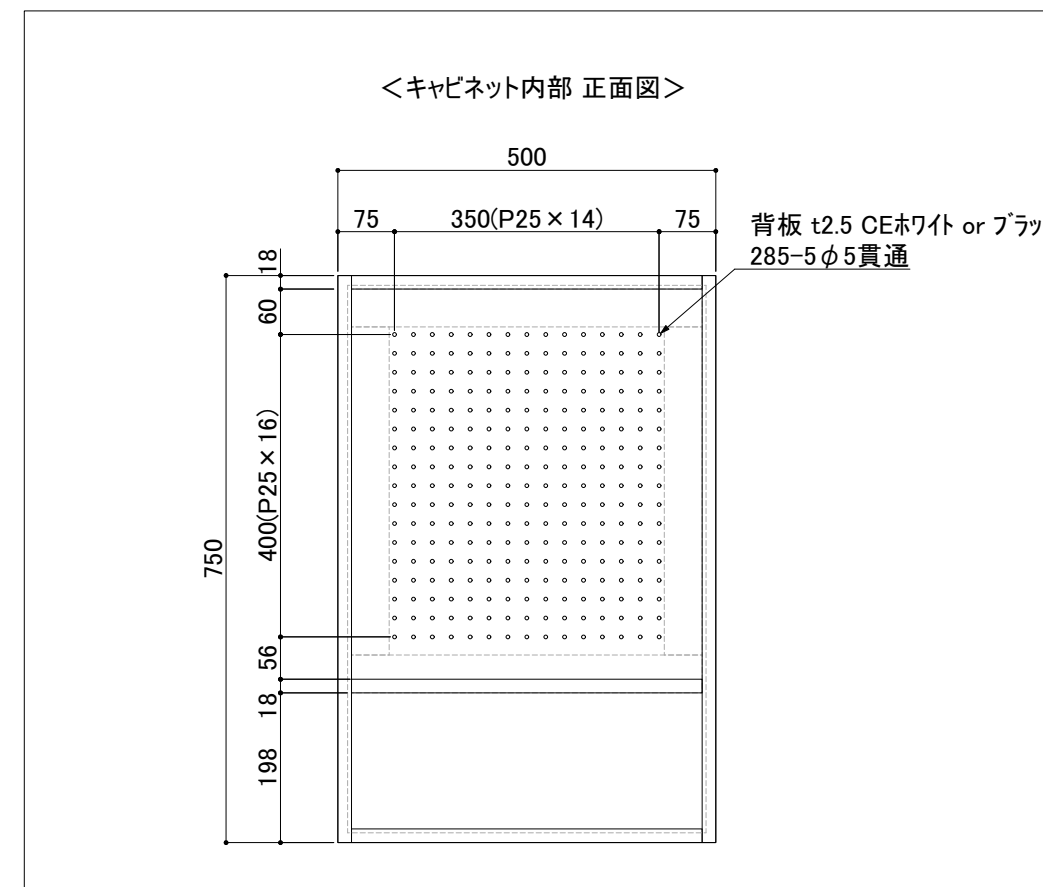

扉	低圧メラミン(WH / DG)+クリアミラー(コグチ系面・磨き) t18		*
引手	手掛け		*
キャビネット	低圧メラミン化粧パーティクルボード	カラー (WH / DG)	厚み15/18
木口	キャビネット同色	カラー (WH / DG)	厚み0.5
棚板	キャビネット共材	四方コグチテープ	厚み0.5
丁番	クリップトップ107° ヒンジ 75T1550		ブルム
ダンバー	ブルモーション 973A0500		ブルム
棚ダボ	差込みダボ SS-310-18		ムラコシ
ドロップ丁番	SDH-001BL*2		スガツネ
ステー	SDS-C100B-TV*1		スガツネ
マグネットキャッチ	MC-110NF-GR*1		スガツネ
その他	バーフック70(ブラック)*5		*
その他	ハンガーフック(63486 ブラック)*1		*
その他	*		*

※搬入経路の確保をお願いします。

扉	低圧メラミン(WH / DG)+クリアミラー(コグチ系面・磨き) t18		*
引手	手掛け		*
キャビネット	低圧メラミン化粧パーティクルボード	カラー (WH / DG)	厚み15/18
木口	キャビネット同色	カラー (WH / DG)	厚み0.5
棚板	キャビネット共材	四方コグチテープ	厚み0.5
丁番	クリップトップ107° ヒンジ 75T1550		ブルム
ダンバー	ブルモーション 973A0500		ブルム
棚ダボ	差込みダボ SS-310-18		ムラコシ
ドロップ丁番	SDH-001BL*2		スガツネ
ステー	SDS-C100B-TV*1		スガツネ
マグネットキャッチ	MC-110NF-GR*1		スガツネ
その他	バーフック70(ブラック)*5		*
その他	ハンガーフック(63486 ブラック)*1		*
その他	*		*