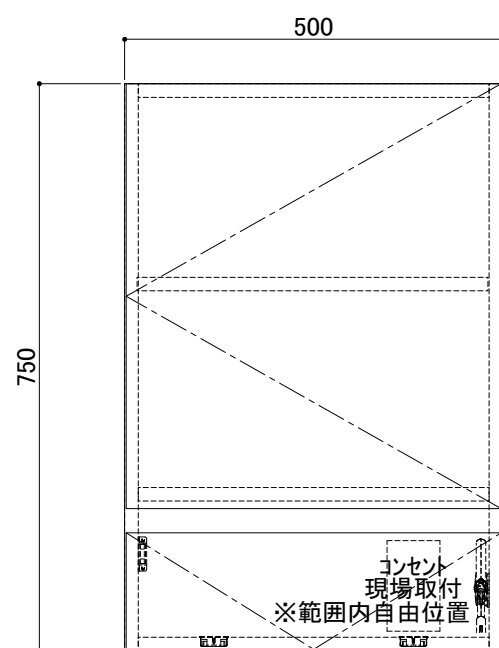

扉	低圧メラミン(WH / DG)+クリアミラー(コグチ系面・磨き) t18		*
引手	手掛け		*
キャビネット	低圧メラミン化粧パーティクルボード	カラー (WH / DG)	厚み15/18
木口	キャビネット同色	カラー (WH / DG)	厚み0.5
棚板	キャビネット共材	四方コグチテープ	厚み0.5
丁番	クリップトップ107° ヒンジ 75T1550		ブルム
ダンバー	ブルモーション 973A0500		ブルム
棚ダボ	差込みダボ SS-310-18		ムラコシ
ドロップ丁番	SDH-001BL*2		スガツネ
ステー	SDS-C100B-TV*1		スガツネ
マグネットキャッチ	MC-110NF-GR*1		スガツネ
その他	バーフック70(ブラック)*5		*
その他	ハンガーフック(63486 ブラック)*1		*
その他	*		*

※搬入経路の確保をお願いします。