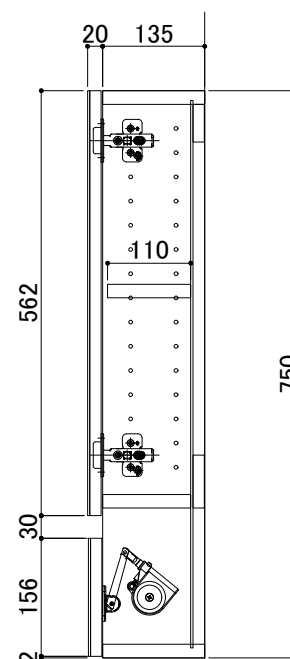

扉	低圧メラミン(WH / DG)+クリアミラー(コグチ系面・磨き) t18		*
引手	手掛け		*
キャビネット	低圧メラミン化粧パーティクルボード	カラー (WH / DG)	厚み15/18
木口	キャビネット同色	カラー (WH / DG)	厚み0.5
棚板	キャビネット共材	四方コグチテープ	厚み0.5
丁番	クリップトップ107° ヒンジ 75T1550		ブルム
ダンバー	ブルモーション 973A0500		ブルム
棚ダボ	差込みダボ SS-310-18		ムラコシ
ドロップ丁番	SDH-001BL*2		スガツネ
ステー	SDS-C100B-TV*1		スガツネ
マグネットキャッチ	MC-110NF-GR*1		スガツネ
その他	バーフック70(ブラック)*5		*
その他	ハンガーフック(63486 ブラック)*1		*
その他	*		*

※搬入経路の確保をお願いします。

扉	低圧メラミン(WH / DG)+クリアミラー(コグチ系面・磨き) t18		*
引手	手掛け		*
キャビネット	低圧メラミン化粧パーティクルボード	カラー (WH / DG)	厚み15/18
木口	キャビネット同色	カラー (WH / DG)	厚み0.5
棚板	キャビネット共材	四方コグチテープ	厚み0.5
丁番	クリップトップ107° ヒンジ 75T1550		ブルム
ダンバー	ブルモーション 973A0500		ブルム
棚ダボ	差込みダボ SS-310-18		ムラコシ
ドロップ丁番	SDH-001BL*2		スガツネ
ステー	SDS-C100B-TV*1		スガツネ
マグネットキャッチ	MC-110NF-GR*1		スガツネ
その他	バーフック70(ブラック)*5		*
その他	ハンガーフック(63486 ブラック)*1		*
その他	*		*