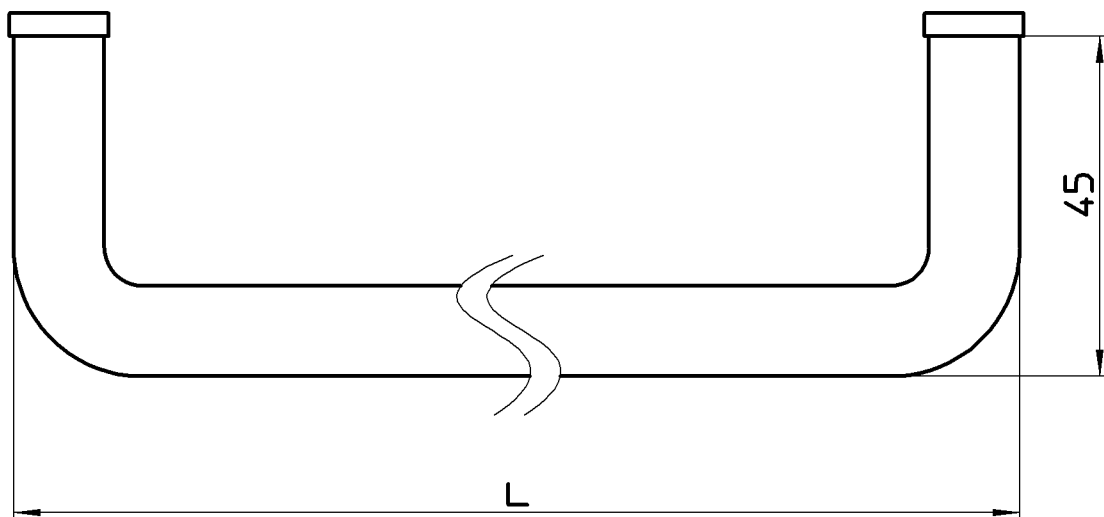

図番

品番	色	L
W5717-365-D	ブラック	365
W5717-457-D		457
W5717-610-D		610
W5717-365-W	ホワイト	365
W5717-457-W		457
W5717-610-W		610

備考 なべ木ねじ  $\phi 3,8 \times 25$ :4本

品名	アイアンバー	尺度	承認	検図	製図	担当	第三角法
品番	W5717-(長さ)-(色)	1:1	原田	上村	川村	松岡	株式会社 三栄水栓製作所
			18・3・29	18・3・28	18・3・27	16・3・14	