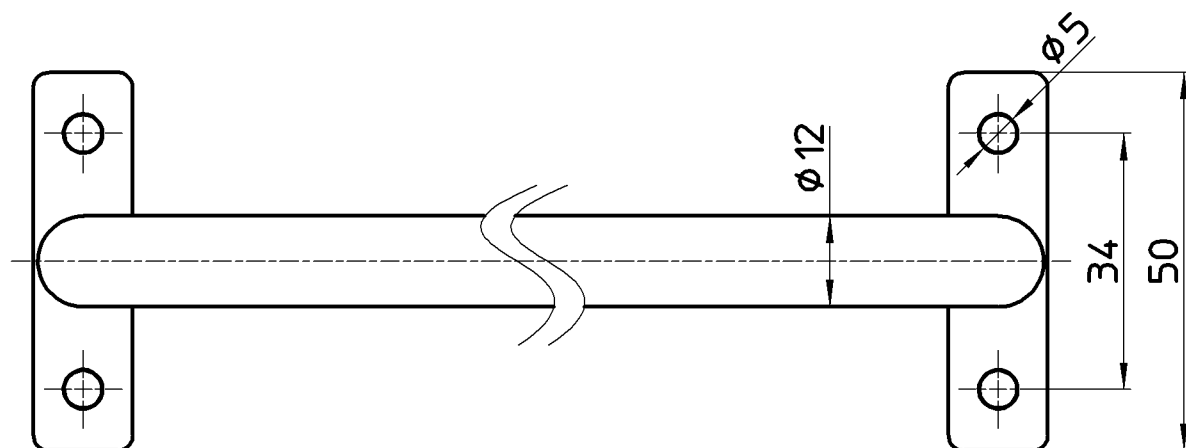

図番

品番	色	L
W5717-365-D	ブラック	365
W5717-457-D		457
W5717-610-D		610
W5717-365-W	ホワイト	365
W5717-457-W		457
W5717-610-W		610

備考 なべ木ねじ  $\phi 3,8 \times 25$ :4本

品名	アイアンバー	尺度	承認	検図	製図	担当	第三角法
品番	W5717-(長さ)-(色)	1:1	原田	上村	川村	松岡	株式会社 三栄水栓製作所
			18・3・29	18・3・28	18・3・27	16・3・14	