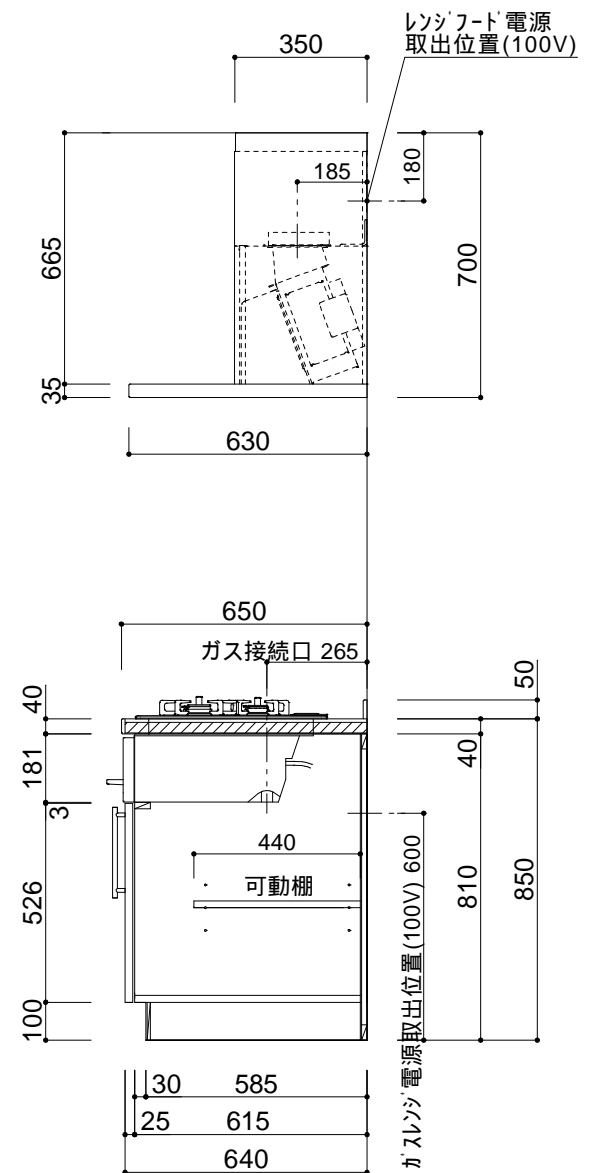

止水栓は別途ご用意ください
レンジフードからのダクト接続は建築工事となります

仕様	
扉	MDF シェープルデザイン ブラッシュ仕上 色:N-25 艶消し
取手	カワジュン ステンレスハンドル PS-01H-200 x3、-090 x1
キャビネット	クリーンイーゴスシートスーパーブラック
コグチ	ブラックテープ
巾木	扉同材
引出金具	ハーフェレ ノヴァプロクラシック
カウンター	人大 エコプリモ ホワイト BG有 エッジ:フラット
シンク	ファンクションシンク JSM-K-3F-FS 2段リブ付 水切りカゴ/水切プレート/サポートプレート/まな板/洗剤カゴ マルカチットトラップセット S3-5876
水栓	KVK シングルレバー混合栓 KM6161ECM5
食洗機	ミーレ W600 G6722SCi ステンレス (ドア面材タイプ)
ガスレンジ	リンナイ W750 ガラストップ RHS72W22E4V2D-STW
レンジフード	アリアフィーナ フェデリカ壁付 FEDL-952 TBK テクスチャブラック ダクトカバー H700~H900 FED2D-665 TBK

レンジフード電源取出位置(100V) 355

仕様

扉	MDF シェープルデザイン ブラッシュ仕上 色:N-25 艶消し
取手	カワジュン ステンレスハンドル PS-01H-200 x5、-090 x1
キャビネット	クリーンイーゴスシートスーパーブラック
コグチ	ブラックテープ
巾木	扉同材
引出金具	ハーフェレ ノヴァプロクラシック
カウンター	人大 エコプリモ ホワイト BG有 エッジ:フラット
シンク	ファンクションシンク JSM-K-3F-FS 2段リブ付 水切カゴ/水切プレート/サポートプレート/まな板/洗剤カゴ マルカチットトラップセット S3-5876
水栓	KVK シングルレバー混合栓 KM6161ECM5
ガスレンジ	リンナイ W750 ガラストップ RHS72W22E4V2D-STW
レンジフード	アリアフィーナ フェデリカ壁付 FEDL-952 TBK テクスチャ-ブラック ダクトカバー H700~H900 FED2D-665 TBK