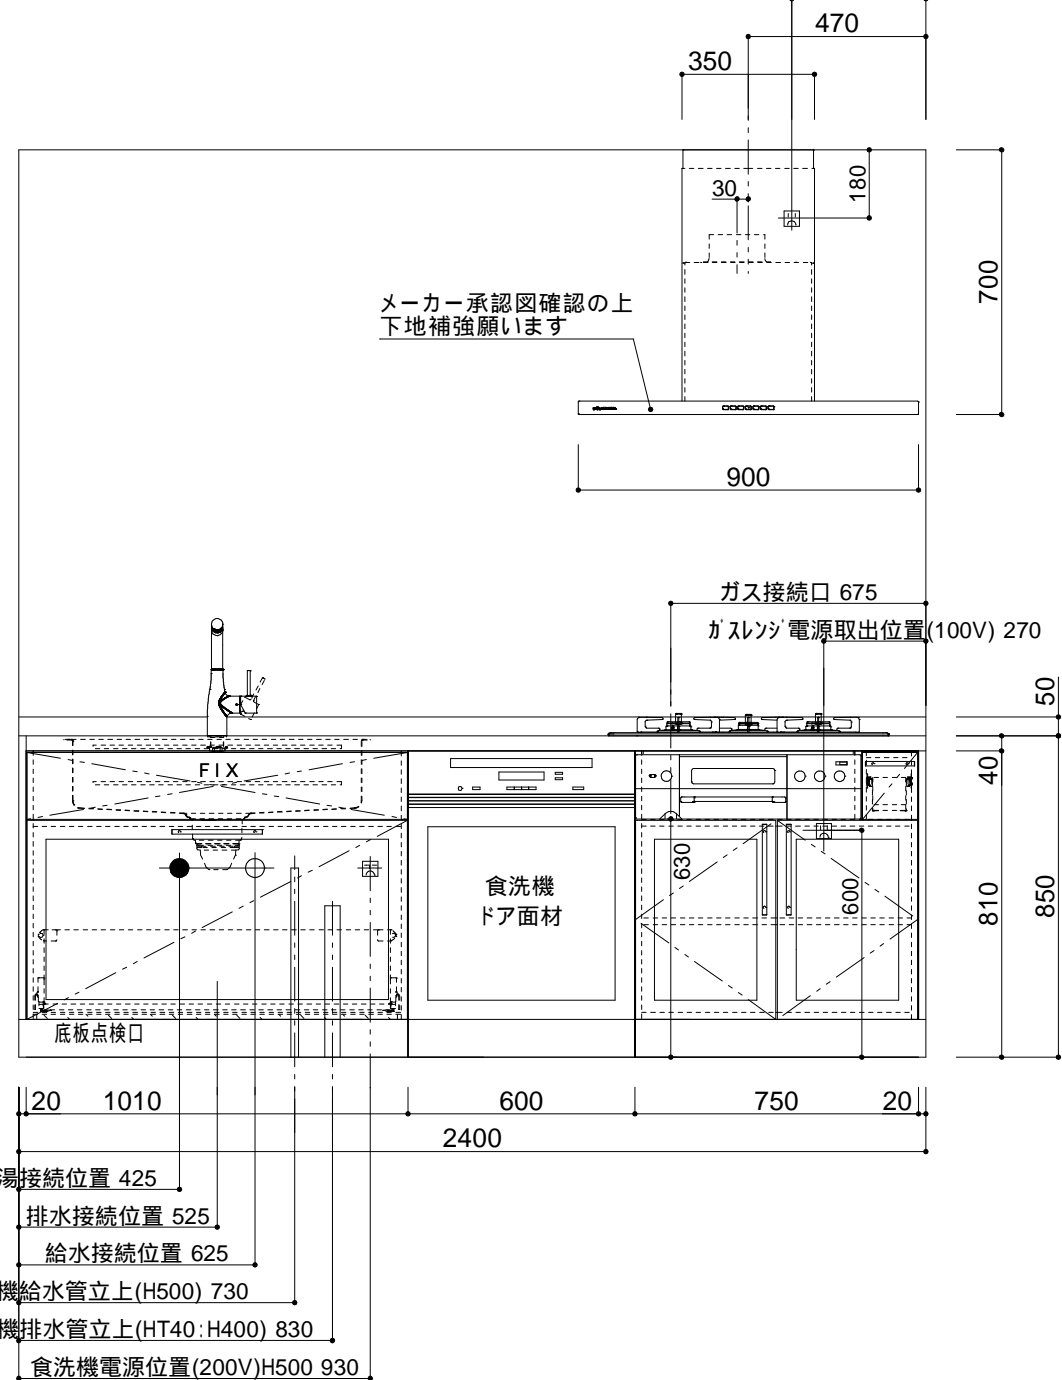

止水栓は別途ご用意ください
レンジフードからのダクト接続は建築工事となります

仕様	
扉	MDF シェープルデザイン ブラッシュ仕上 色:N-25 艶消し
取手	カワジュン ステンレスハンドル PS-01H-200 x3、-090 x1
キャビネット	クリーンイーゴスシートスーパーブラック
コグチ	ブラックテープ
巾木	扉同材
引出金具	ハーフェレ ノヴァプロクラシック
カウンター	人大 エコプリモ ホワイト BG有 エッジ:フラット
シンク	ファンクションシンク JSM-K-3F-FS 2段リブ付 水切りカゴ/水切プレート/サポートプレート/まな板/洗剤カゴ マルカチットトラップセット S3-5876
水栓	KVK シングルレバー混合栓 KM6161ECM5
食洗機	ミーレ W600 G6722SCi ステンレス (ドア面材タイプ)
ガスレンジ	リンナイ W750 ガラストップ RHS72W22E4V2D-STW
レンジフード	アリアフィーナ フェデリカ壁付 FEDL-952 TBK テクスチャブラック ダクトカバー H700~H900 FED2D-665 TBK

レンジフード電源取出位置(100V) 355