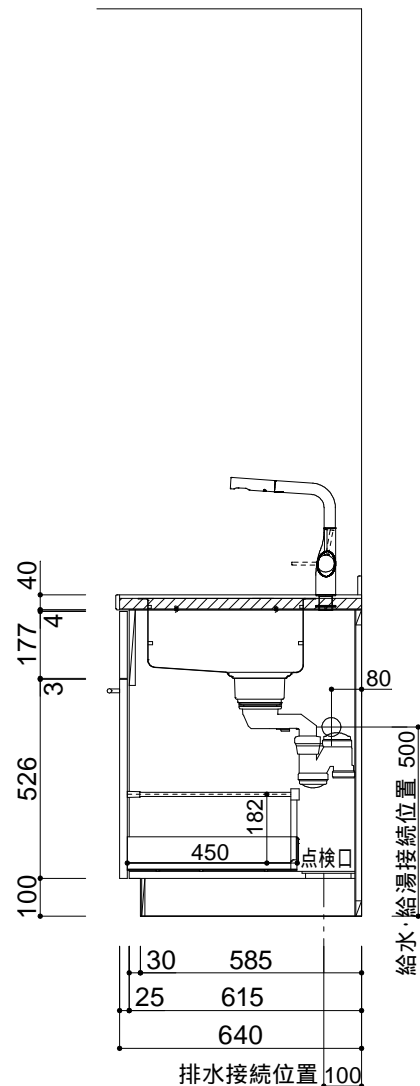

止水栓は別途ご用意ください
レンジフードからのダクト接続は建築工事となります

仕様	
扉	MDF シェープルデザイン ブラッシュ仕上 色:N-25 艶消し
取手	カワジュン ステンレスハンドル PS-01H-200 x3、-090 x1
キャビネット	クリーンイーゴスシートスーパーブラック
コグチ	ブラックテープ
巾木	扉同材
引出金具	ハーフェレ ノヴァプロクラシック
カウンター	人大 エコプリモ ホワイト BG有 エッジ:フラット
シンク	ファンクションシンク JSM-K-3F-FS 2段リブ付 水切りカゴ/水切プレート/サポートプレート/まな板/洗剤カゴ マルカチットトラップセット S3-5876
水栓	KVK シングルレバー混合栓 KM6161ECM5
食洗機	ミーレ W600 G6722SCi ステンレス (ドア面材タイプ)
ガスレンジ	リンナイ W750 ガラストップ RHS72W22E4V2D-STW
レンジフード	アリアフィーナ フェデリカ壁付 FEDL-952 TBK テクスチャブラック ダクトカバー H700~H900 FED2D-665 TBK

レンジフード電源取出位置(100V) 355

仕様

扉	MDF シェープルデザイン ブラッシュ仕上 色:N-25 艶消し
取手	カワジュン ステンレスハンドル PS-01H-200 x5、-090 x1
キャビネット	クリーンイーゴスシートスーパーブラック
コグチ	ブラックテープ
巾木	扉同材
引出金具	ハーフェレ ノヴァプロクラシック
カウンター	人大 エコプリモ ホワイト BG有 エッジ:フラット
シンク	ファンクションシンク JSM-K-3F-FS 2段リブ付 水切カゴ/水切プレート/サポートプレート/まな板/洗剤カゴ マルカチットトラップセット S3-5876
水栓	KVK シングルレバー混合栓 KM6161ECM5
ガスレンジ	リンナイ W750 ガラストップ RHS72W22E4V2D-STW
レンジフード	アリアフィーナ フェデリカ壁付 FEDL-952 TBK テクスチャ-ブラック ダクトカバー H700~H900 FED2D-665 TBK