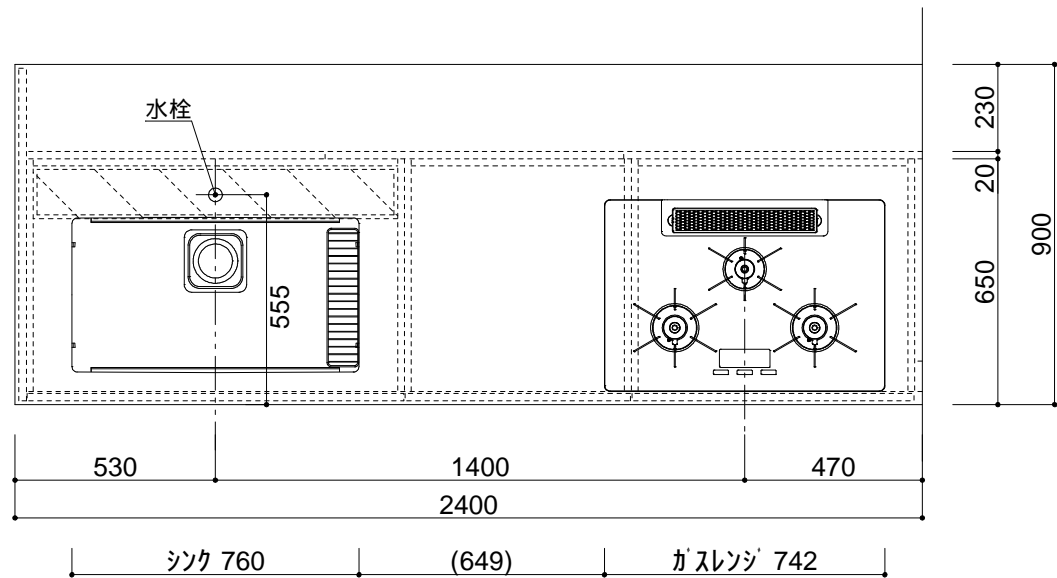

止水栓は別途ご用意ください
 レンジフードからのダクト接続は建築工事となります

仕様	
扉	MDF シェープルデザイン ブラッシュ仕上 色:N-25 艶消し
取手	カワジュン ステンレスハンドル PS-01H-200 x3、-090 x1
キャビネット	クリーンイーゴスシートスーパーブラック
コグチ	ブラックテープ
巾木	扉同材
引出金具	ハーフェレ ノヴァプロクラシック
カウンター	人大 エコプリモ ホワイト BG無 エッジ:フラット
シンク	ファンクションシンク JSM-K-3F-FS 2段リブ付 水切りカゴ/水切プレート/サホ-トプレート/まな板/洗剤カゴ マルカチットラップセット S3-5876
水栓	KVK シングルレバー混合栓 KM6161ECM5
食洗機	ミーレ W600 G6722SCi ステンレス (ドア面材タイプ)
ガスレンジ	リンナイ W750 ガラストップ RHS72W22E4V2D-STW
レンジフード	アリアフィーナ サイドフェデリカ SFEDL-952R TBK テクチャーブラック (ダクトカバー付 H700~H900)

止水栓は別途ご用意ください
 レンジフードからのダクト接続は建築工事となります

仕様	
扉	MDF シェープルデザイン ブラッシュ仕上 色:N-25 艶消し
取手	カワジュン ステンレスハンドル PS-01H-200 x5、-090 x1
キャビネット	クリーンイーゴスシートスーパーブラック
コグチ	ブラックテープ
巾木	扉同材
引出金具	ハーフェレ ノヴァプロクラシック
カウンター	人大 エコプリモ ホワイト BG無 エッジ:フラット
シンク	ファンクションシンク JSM-K-3F-FS 2段リブ付 水切りカゴ/水切プレート/サホ-トプレート/まな板/洗剤カゴ マルカチットラップセット S3-5876
水栓	KVK シングルレバー混合栓 KM6161ECM5
ガスレンジ	リンナイ W750 ガラストップ RHS72W22E4V2D-STW
レンジフード	アリアフィーナ サイドフェデリカ SFEDL-952R TBK テクスチャーブラック (ダクトカバー付 H700~H900)