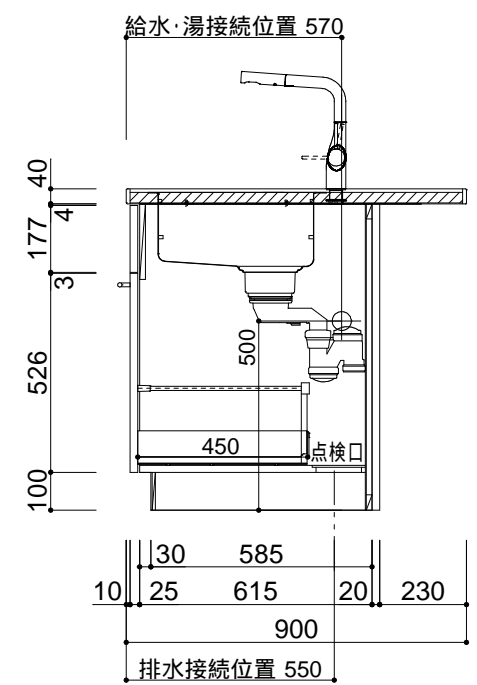

止水栓は別途ご用意ください
 レンジフードからのダクト接続は建築工事となります

仕様	
扉	MDF シェープルデザイン ブラッシュ仕上 色:N-25 艶消し
取手	カワジュン ステンレスハンドル PS-01H-200 x3、-090 x1
キャビネット	クリーンイーゴスシートスーパーブラック
コグチ	ブラックテープ
巾木	扉同材
引出金具	ハーフェレ ノヴァプロクラシック
カウンター	人大 エコプリモ ホワイト BG無 エッジ:フラット
シンク	ファンクションシンク JSM-K-3F-FS 2段リブ付 水切りカゴ/水切プレート/サホ-トプレート/まな板/洗剤カゴ マルカチットラップセット S3-5876
水栓	KVK シングルレバー混合栓 KM6161ECM5
食洗機	ミーレ W600 G6722SCi ステンレス (ドア面材タイプ)
ガスレンジ	リンナイ W750 ガラストップ RHS72W22E4V2D-STW
レンジフード	アリアフィーナ サイドフェデリカ SFEDL-952R TBK テクチャーブラック (ダクトカバー付 H700~H900)