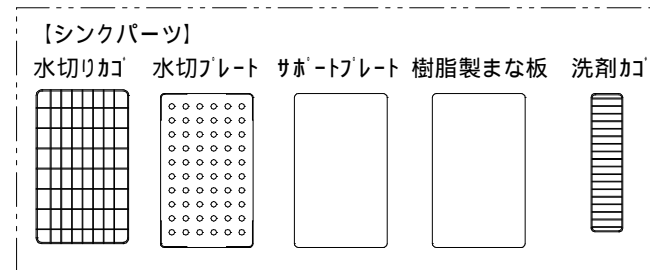

止水栓は別途ご用意ください
レンジフードからのダクト接続は建築工事となります

仕様	
扉	MDF シェープルデザイン ブラッシュ仕上 色:N-25 艶消し
取手	カワジュン ステンレスハンドル PS-01H-200 x9、-090 x1
キャビネット	クリーンイーゴスシートスーパーブラック
コグチ	ブラックテープ
巾木	扉同材
引出金具	ハーフェレ ノヴァプロクラシック
カウンター	人大 エコプリモ ホワイト BG無 エッジ:フラット
シンク	ファンクションシンク JSM-K-3F-FS 2段リブ付 水切りカゴ/水切プレート/サホ-トプレート/まな板/洗剤カゴ マルカチットラップセット S3-5876
水栓	KVK シングルレバー混合栓 KM6161ECM5
食洗機	ミーレ W600 G6722SCi ステンレス (ドア面材タイプ)
ガスレンジ	リンナイ W750 ガラストップ RHS72W22E4V2D-STW
レンジフード	アリアフィーナ サイドフェデリカ SFEDL-952R TBK テクチャーブラック (ダクトカバー付 H700~H900)