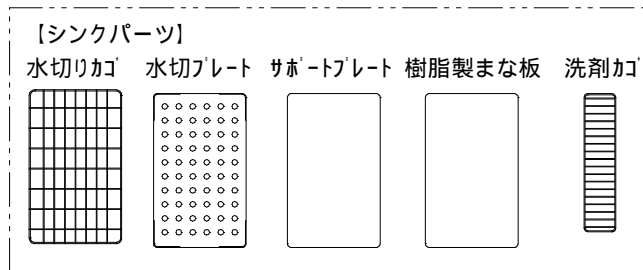

止水栓は別途ご用意ください
 レンジフードからのダクト接続は建築工事となります

仕様	
扉	MDF シェープルデザイン ブラッシュ仕上 色:N-25 艶消し
取手	カワジュン ステンレスハンドル PS-01H-200 x3、-090 x1
キャビネット	クリーンイーゴスシートスーパーブラック
コグチ	ブラックテープ
巾木	扉同材
引出金具	ハーフェレ ノヴァプロクラシック
カウンター	人大 エコプリモ ホワイト BG無 エッジ:フラット
シンク	ファンクションシンク JSM-K-3F-FS 2段リブ付 水切りカゴ/水切プレート/サホ-トプレート/まな板/洗剤カゴ マルカチットラップセット S3-5876
水栓	KVK シングルレバー混合栓 KM6161ECM5
食洗機	ミーレ W600 G6722SCi ステンレス (ドア面材タイプ)
ガスレンジ	リンナイ W750 ガラストップ RHS72W22E4V2D-STW
レンジフード	アリアフィーナ サイドフェデリカ SFEDL-952R TBK テクチャーブラック (ダクトカバー付 H700~H900)