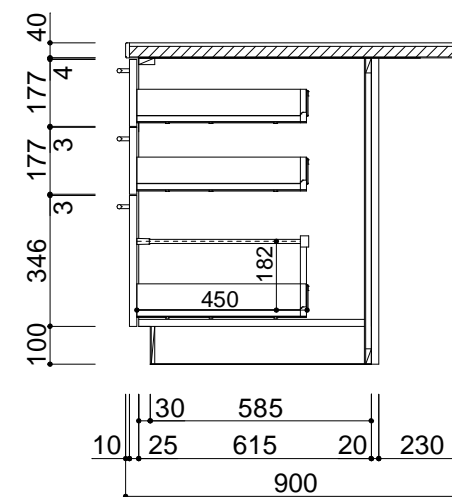

止水栓は別途ご用意ください
レンジフードからのダクト接続は建築工事となります

仕様	
扉	MDF シェープルデザイン ブラッシュ仕上 色:N-25 艶消し
取手	カワジュン ステンレスハンドル PS-01H-200 x5、-090 x1
キャビネット	クリーンイーゴスシートスーパーブラック
コグチ	ブラックテープ
巾木	扉同材
引出金具	ハーフェレ ノヴァプロクラシック
カウンター	人大 エコプリモ ホワイト BG無 エッジ:フラット
シンク	ファンクションシンク JSM-K-3F-FS 2段リブ付 水切りカゴ/水切プレート/サホ-トプレート/まな板/洗剤カゴ マルカチットラップセット S3-5876
水栓	KVK シングルレバー混合栓 KM6161ECM5
ガスレンジ	リンナイ W750 ガラストップ RHS72W22E4V2D-STW
レンジフード	アリアフィーナ サイドフェデリカ SFEDL-952R TBK テクスチャーブラック (ダクトカバー付 H700~H900)