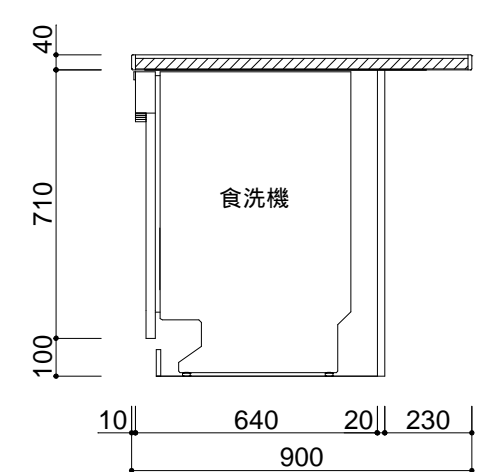

止水栓は別途ご用意ください
 レンジフードからのダクト接続は建築工事となります

仕様	
扉	MDF シェープルデザイン ブラッシュ仕上 色:N-25 艶消し
取手	カワジュン ステンレスハンドル PS-01H-200 x3、-090 x1
キャビネット	クリーンイーゴスシートスーパーブラック
コグチ	ブラックテープ
巾木	扉同材
引出金具	ハーフェレ ノヴァプロクラシック
カウンター	人大 エコプリモ ホワイト BG無 エッジ:フラット
シンク	ファンクションシンク JSM-K-3F-FS 2段リブ付 水切りカゴ/水切プレート/サホ-トプレート/まな板/洗剤カゴ マルカチットラップセット S3-5876
水栓	KVK シングルレバー混合栓 KM6161ECM5
食洗機	ミーレ W600 G6722SCi ステンレス (ドア面材タイプ)
ガスレンジ	リンナイ W750 ガラストップ RHS72W22E4V2D-STW
レンジフード	アリアフィーナ サイドフェデリカ SFEDL-952R TBK テクチャーブラック (ダクトカバー付 H700~H900)