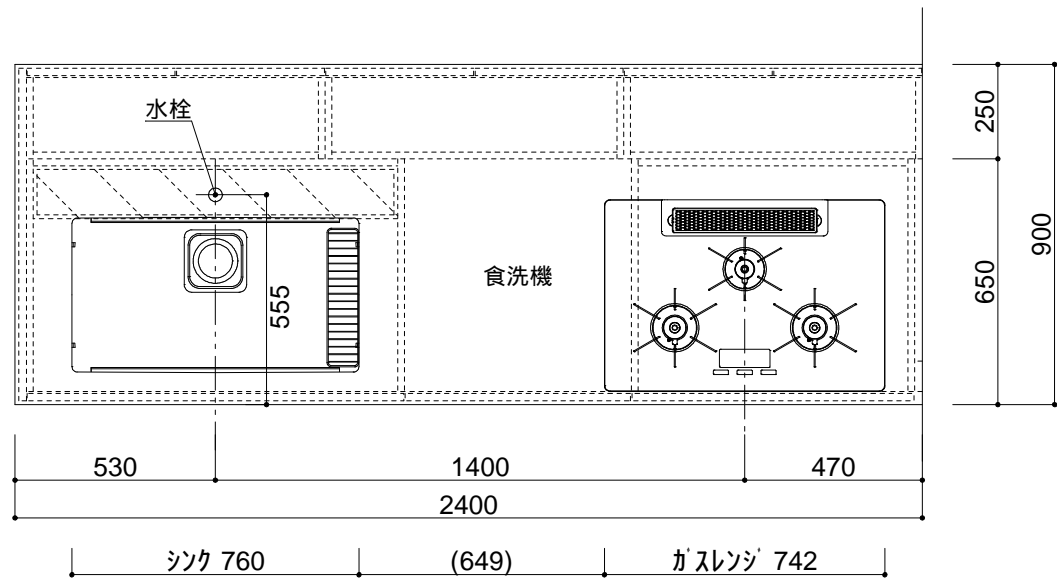

止水栓は別途ご用意ください
 レンジフードからのダクト接続は建築工事となります

仕様	
扉	MDF シェープルデザイン ブラッシュ仕上 色:N-25 艶消し
取手	カワジュン ステンレスハンドル PS-01H-200 x3、-090 x1
キャビネット	クリーンイーゴスシートスーパーブラック
コグチ	ブラックテープ
巾木	扉同材
引出金具	ハーフェレ ノヴァプロクラシック
カウンター	人大 エコプリモ ホワイト BG無 エッジ:フラット
シンク	ファンクションシンク JSM-K-3F-FS 2段リブ付 水切りカゴ/水切プレート/サホ-トプレート/まな板/洗剤カゴ マルカチットラップセット S3-5876
水栓	KVK シングルレバー混合栓 KM6161ECM5
食洗機	ミーレ W600 G6722SCi ステンレス (ドア面材タイプ)
ガスレンジ	リンナイ W750 ガラストップ RHS72W22E4V2D-STW
レンジフード	アリアフィーナ サイドフェデリカ SFEDL-952R TBK テクチャーブラック (ダクトカバー付 H700~H900)

止水栓は別途ご用意ください
 レンジフードからのダクト接続は建築工事となります

仕様	
扉	MDF シェープルデザイン ブラッシュ仕上 色:N-25 艶消し
取手	カワジュン ステンレスハンドル PS-01H-200 x5、-090 x1
キャビネット	クリーンイーゴスシートスーパーブラック
コグチ	ブラックテープ
巾木	扉同材
引出金具	ハーフェレ ノヴァプロクラシック
カウンター	人大 エコプリモ ホワイト BG無 エッジ:フラット
シンク	ファンクションシンク JSM-K-3F-FS 2段リブ付 水切りカゴ/水切プレート/サホ-トプレート/まな板/洗剤カゴ マルカチットラップセット S3-5876
水栓	KVK シングルレバー混合栓 KM6161ECM5
ガスレンジ	リンナイ W750 ガラストップ RHS72W22E4V2D-STW
レンジフード	アリアフィーナ サイドフェデリカ SFEDL-952R TBK テクスチャーブラック (ダクトカバー付 H700~H900)