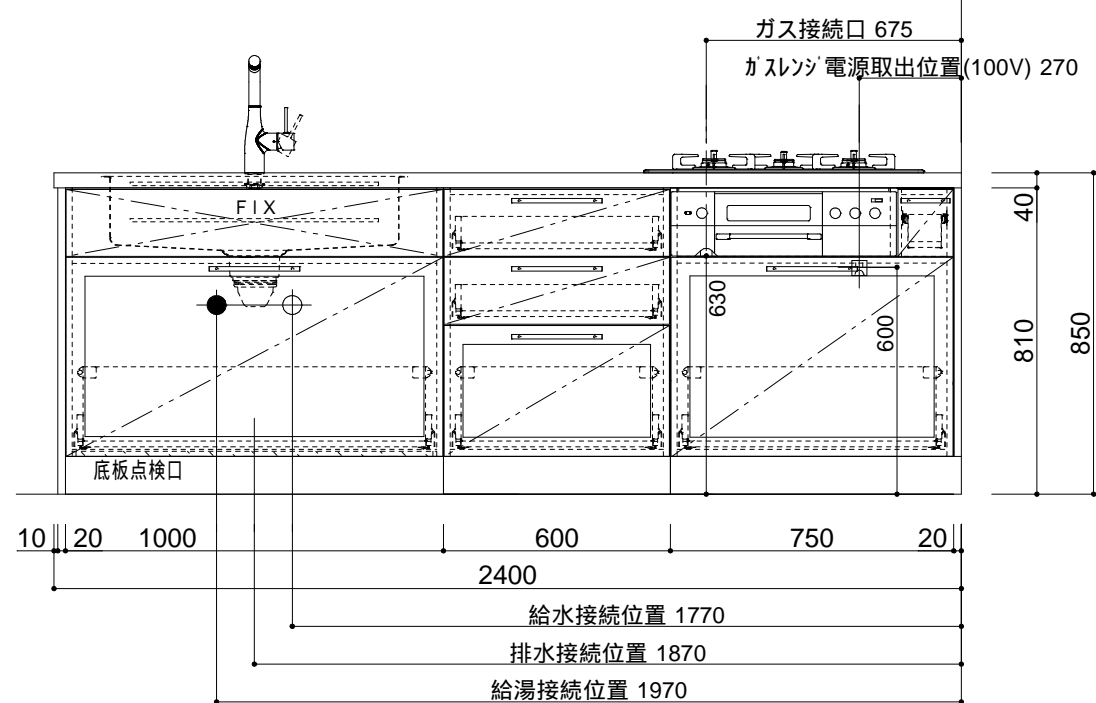

止水栓は別途ご用意ください
レンジフードからのダクト接続は建築工事となります

仕様	
扉	MDF シェープルデザイン ブラッシュ仕上 色:N-25 艶消し
取手	カワジュン ステンレスハンドル PS-01H-200 x5、-090 x1
キャビネット	クリーンイーゴスシートスーパーブラック
コグチ	ブラックテープ
巾木	扉同材
引出金具	ハーフェレ ノヴァプロクラシック
カウンター	人大 エコプリモ ホワイト BG無 エッジ:フラット
シンク	ファンクションシンク JSM-K-3F-FS 2段リブ付 水切りカゴ/水切プレート/サホ-トプレート/まな板/洗剤カゴ マルカチットラップセット S3-5876
水栓	KVK シングルレバー混合栓 KM6161ECM5
ガスレンジ	リンナイ W750 ガラストップ RHS72W22E4V2D-STW
レンジフード	アリアフィーナ サイドフェデリカ SFEDL-952R TBK テクスチャーブラック (ダクトカバー付 H700~H900)