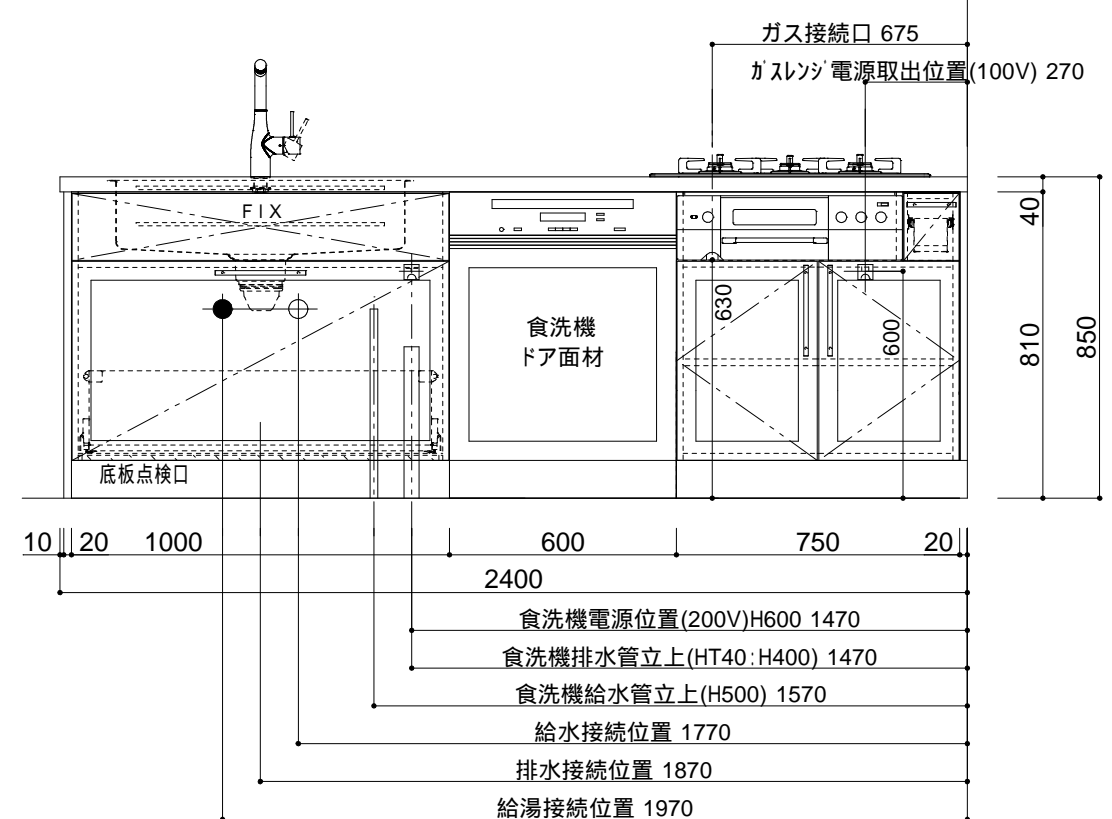

止水栓は別途ご用意ください
 レンジフードからのダクト接続は建築工事となります

仕様	
扉	MDF シェープルデザイン ブラッシュ仕上 色:N-25 艶消し
取手	カワジュン ステンレスハンドル PS-01H-200 x3、-090 x1
キャビネット	クリーンイーゴスシートスーパーブラック
コグチ	ブラックテープ
巾木	扉同材
引出金具	ハーフェレ ノヴァプロクラシック
カウンター	人大 エコプリモ ホワイト BG無 エッジ:フラット
シンク	ファンクションシンク JSM-K-3F-FS 2段リブ付 水切りカゴ/水切プレート/サホ-トプレート/まな板/洗剤カゴ マルカチットラップセット S3-5876
水栓	KVK シングルレバー混合栓 KM6161ECM5
食洗機	ミーレ W600 G6722SCi ステンレス (ドア面材タイプ)
ガスレンジ	リンナイ W750 ガラストップ RHS72W22E4V2D-STW
レンジフード	アリアフィーナ サイドフェデリカ SFEDL-952R TBK テクチャーブラック (ダクトカバー付 H700~H900)