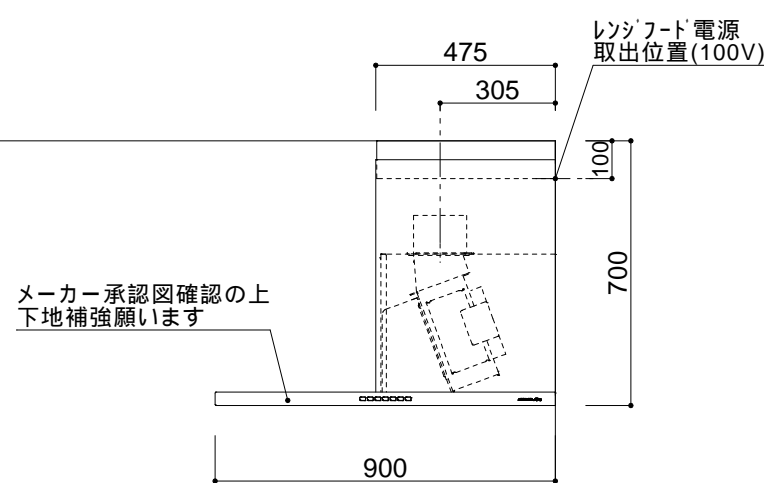

止水栓は別途ご用意ください
 レンジフードからのダクト接続は建築工事となります

仕様	
扉	MDF シェープルデザイン ブラッシュ仕上 色:N-25 艶消し
取手	カワジュン ステンレスハンドル PS-01H-200 x3、-090 x1
キャビネット	クリーンイーゴスシートスーパーブラック
コグチ	ブラックテープ
巾木	扉同材
引出金具	ハーフェレ ノヴァプロクラシック
カウンター	人大 エコプリモ ホワイト BG無 エッジ:フラット
シンク	ファンクションシンク JSM-K-3F-FS 2段リブ付 水切りカゴ/水切プレート/サホ-トプレート/まな板/洗剤カゴ マルカチットラップセット S3-5876
水栓	KVK シングルレバー混合栓 KM6161ECM5
食洗機	ミーレ W600 G6722SCi ステンレス (ドア面材タイプ)
ガスレンジ	リンナイ W750 ガラストップ RHS72W22E4V2D-STW
レンジフード	アリアフィーナ サイドフェデリカ SFEDL-952R TBK テクチャーブラック (ダクトカバー付 H700~H900)