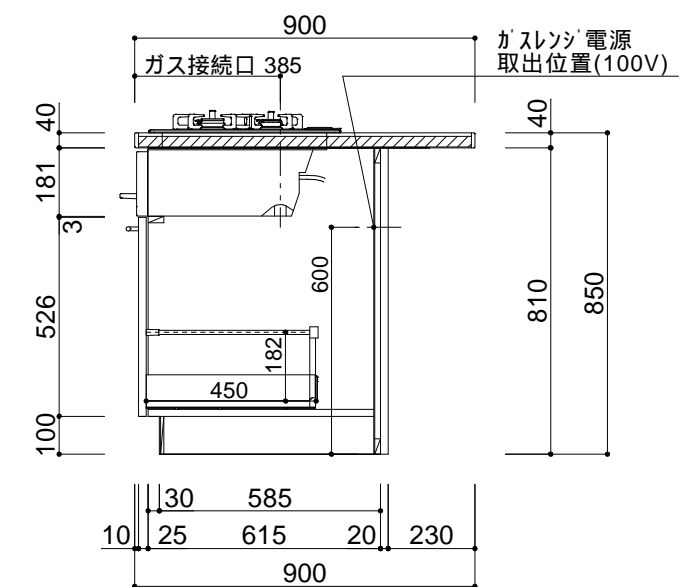

止水栓は別途ご用意ください
レンジフードからのダクト接続は建築工事となります

仕様	
扉	MDF シェープルデザイン ブラッシュ仕上 色:N-25 艶消し
取手	カワジュン ステンレスハンドル PS-01H-200 x5、-090 x1
キャビネット	クリーンイーゴスシートスーパーブラック
コグチ	ブラックテープ
巾木	扉同材
引出金具	ハーフェレ ノヴァプロクラシック
カウンター	人大 エコプリモ ホワイト BG無 エッジ:フラット
シンク	ファンクションシンク JSM-K-3F-FS 2段リブ付 水切りカゴ/水切プレート/サホ-トプレート/まな板/洗剤カゴ マルカチットラップセット S3-5876
水栓	KVK シングルレバー混合栓 KM6161ECM5
ガスレンジ	リンナイ W750 ガラストップ RHS72W22E4V2D-STW
レンジフード	アリアフィーナ サイドフェデリカ SFEDL-952R TBK テクスチャーブラック (ダクトカバー付 H700~H900)