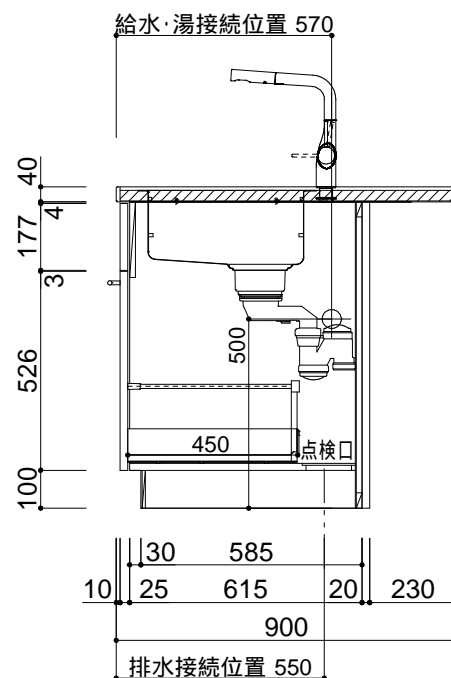

止水栓は別途ご用意ください
レンジフードからのダクト接続は建築工事となります

仕様	
扉	MDF シェープルデザイン ブラッシュ仕上 色:N-25 艶消し
取手	カワジュン ステンレスハンドル PS-01H-200 x5、-090 x1
キャビネット	クリーンイーゴスシートスーパーブラック
コグチ	ブラックテープ
巾木	扉同材
引出金具	ハーフェレ ノヴァプロクラシック
カウンター	人大 エコプリモ ホワイト BG無 エッジ:フラット
シンク	ファンクションシンク JSM-K-3F-FS 2段リブ付 水切りカゴ/水切プレート/サホ-トプレート/まな板/洗剤カゴ マルカチットラップセット S3-5876
水栓	KVK シングルレバー混合栓 KM6161ECM5
ガスレンジ	リンナイ W750 ガラストップ RHS72W22E4V2D-STW
レンジフード	アリアフィーナ サイドフェデリカ SFEDL-952R TBK テクスチャーブラック (ダクトカバー付 H700~H900)