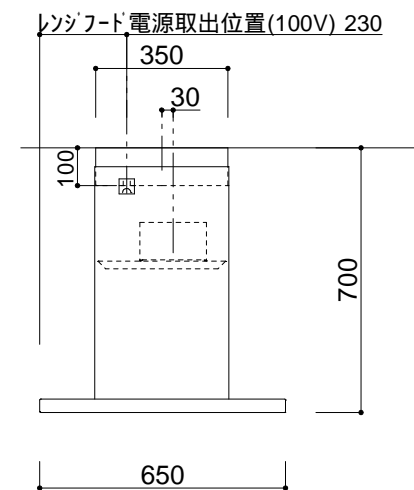

止水栓は別途ご用意ください
レンジフードからのダクト接続は建築工事となります

仕様	
扉	MDF シェープルデザイン ブラッシュ仕上 色:N-25 艶消し
取手	カワジュン ステンレスハンドル PS-01H-200 x5、-090 x1
キャビネット	クリーンイーゴスシートスーパーブラック
コグチ	ブラックテープ
巾木	扉同材
引出金具	ハーフェレ ノヴァプロクラシック
カウンター	人大 エコプリモ ホワイト BG無 エッジ:フラット
シンク	ファンクションシンク JSM-K-3F-FS 2段リブ付 水切りカゴ/水切プレート/サホ-トプレート/まな板/洗剤カゴ マルカチットラップセット S3-5876
水栓	KVK シングルレバー混合栓 KM6161ECM5
ガスレンジ	リンナイ W750 ガラストップ RHS72W22E4V2D-STW
レンジフード	アリアフィーナ サイドフェデリカ SFEDL-952R TBK テクスチャーブラック (ダクトカバー付 H700~H900)