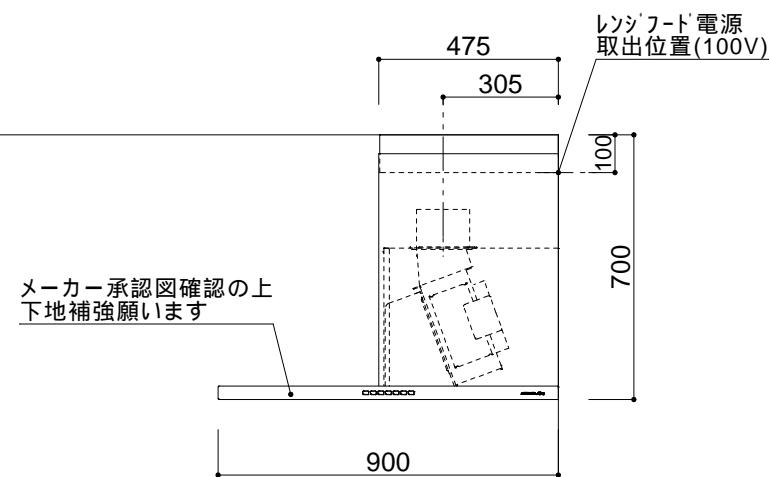

止水栓は別途ご用意ください
レンジフードからのダクト接続は建築工事となります

仕様	
扉	MDF シェープルデザイン ブラッシュ仕上 色:N-25 艶消し
取手	カワジュン ステンレスハンドル PS-01H-200 x5、-090 x1
キャビネット	クリーンイーゴスシートスーパーブラック
コグチ	ブラックテープ
巾木	扉同材
引出金具	ハーフェレ ノヴァプロクラシック
カウンター	人大 エコプリモ ホワイト BG無 エッジ:フラット
シンク	ファンクションシンク JSM-K-3F-FS 2段リブ付 水切りカゴ/水切プレート/サホ-トプレート/まな板/洗剤カゴ マルカチットラップセット S3-5876
水栓	KVK シングルレバー混合栓 KM6161ECM5
ガスレンジ	リンナイ W750 ガラストップ RHS72W22E4V2D-STW
レンジフード	アリアフィーナ サイドフェデリカ SFEDL-952R TBK テクスチャーブラック (ダクトカバー付 H700~H900)