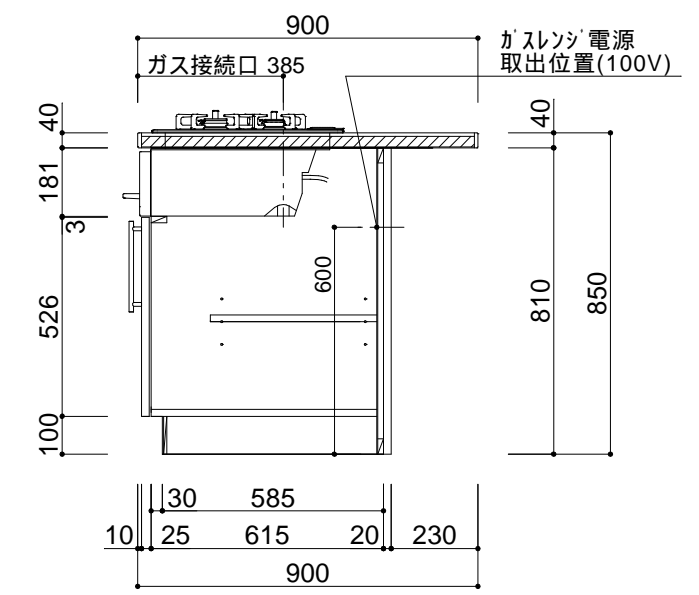

止水栓は別途ご用意ください
 レンジフードからのダクト接続は建築工事となります

仕様	
扉	MDF シェープルデザイン ブラッシュ仕上 色:N-25 艶消し
取手	カワジュン ステンレスハンドル PS-01H-200 x3、-090 x1
キャビネット	クリーンイーゴスシートスーパーブラック
コグチ	ブラックテープ
巾木	扉同材
引出金具	ハーフェレ ノヴァプロクラシック
カウンター	人大 エコプリモ ホワイト BG無 エッジ:フラット
シンク	ファンクションシンク JSM-K-3F-FS 2段リブ付 水切りカゴ/水切プレート/サホ-トプレート/まな板/洗剤カゴ マルカチットラップセット S3-5876
水栓	KVK シングルレバー混合栓 KM6161ECM5
食洗機	ミーレ W600 G6722SCi ステンレス (ドア面材タイプ)
ガスレンジ	リンナイ W750 ガラストップ RHS72W22E4V2D-STW
レンジフード	アリアフィーナ サイドフェデリカ SFEDL-952R TBK テクチャーブラック (ダクトカバー付 H700~H900)