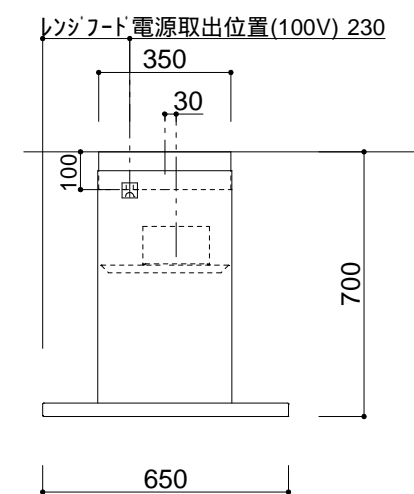

止水栓は別途ご用意ください
 レンジフードからのダクト接続は建築工事となります

仕様	
扉	MDF シェープルデザイン ブラッシュ仕上 色:N-25 艶消し
取手	カワジュン ステンレスハンドル PS-01H-200 x3、-090 x1
キャビネット	クリーンイーゴスシートスーパーブラック
コグチ	ブラックテープ
巾木	扉同材
引出金具	ハーフェレ ノヴァプロクラシック
カウンター	人大 エコプリモ ホワイト BG無 エッジ:フラット
シンク	ファンクションシンク JSM-K-3F-FS 2段リブ付 水切りカゴ/水切プレート/サホ-トプレート/まな板/洗剤カゴ マルカチットラップセット S3-5876
水栓	KVK シングルレバー混合栓 KM6161ECM5
食洗機	ミーレ W600 G6722SCi ステンレス (ドア面材タイプ)
ガスレンジ	リンナイ W750 ガラストップ RHS72W22E4V2D-STW
レンジフード	アリアフィーナ サイドフェデリカ SFEDL-952R TBK テクチャーブラック (ダクトカバー付 H700~H900)